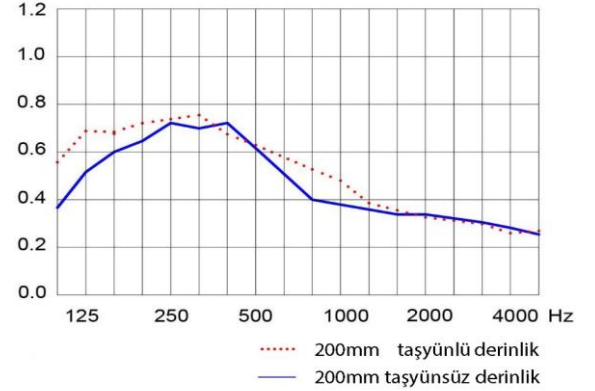

EN ISO 354 ses yutum katsayısı ölçümü

GENEL ÖZELLİKLERİ

Malzeme Özelliği	MDF Standart D-s2.d0 MDF Yangın Dayanımlı B-s2.d0
Kalınlık (mm)	18mm (MDF) Diğer malzeme ve kalınlıklar için lütfen Perfofan ile iletişime geçiniz.
Yaklaşık Ağırlık	13,45 kg/m² 18mm Standart MDF 14,60 kg/m² 18mm Yangın Dayanımlı MDF
Yüzey Kaplamaları	MDF Lam Doğal Ahşap Kaplamalı Laminat HPL Cilalı Lake Boyalı

Ölçüler

Montaj Tipi:	FR Sınıfı	D Sınıfı
Aliminyum Profil	512x1390	512x1390
	672x1390	672x1390
	512x2780	512x2780
	672x2780	672x2780
		576x1800 576x3640
MDF Lam	512x1390	512x1390
	672x1390	672x1390
	512x2780	512x2780
	672x2780	672x2780
		576x1800 576x3640
HPL	512x1390	512x1390
	672x1390	672x1390
	512x2780	512x2780
	672x2780	672x2780
		576x1800 576x3640

Montaj Tipi:	FR Sınıfı	D Sınıfı
Aliminyum Profil	512x1390	512x1390
	672x1390	672x1390
	512x2780	512x2780
	672x2780	672x2780
		576x1800 576x3640
Doğal Ahşap Kaplamalı	512x1390	512x1390
	672x1390	672x1390
	512x2780	512x2780
	672x2780	672x2780
		576x1800 576x3640
Lake Boyalı	512x1390	512x1390
	672x1390	672x1390
	512x2780	512x2780
	672x2780	672x2780
		576x1800 576x3640